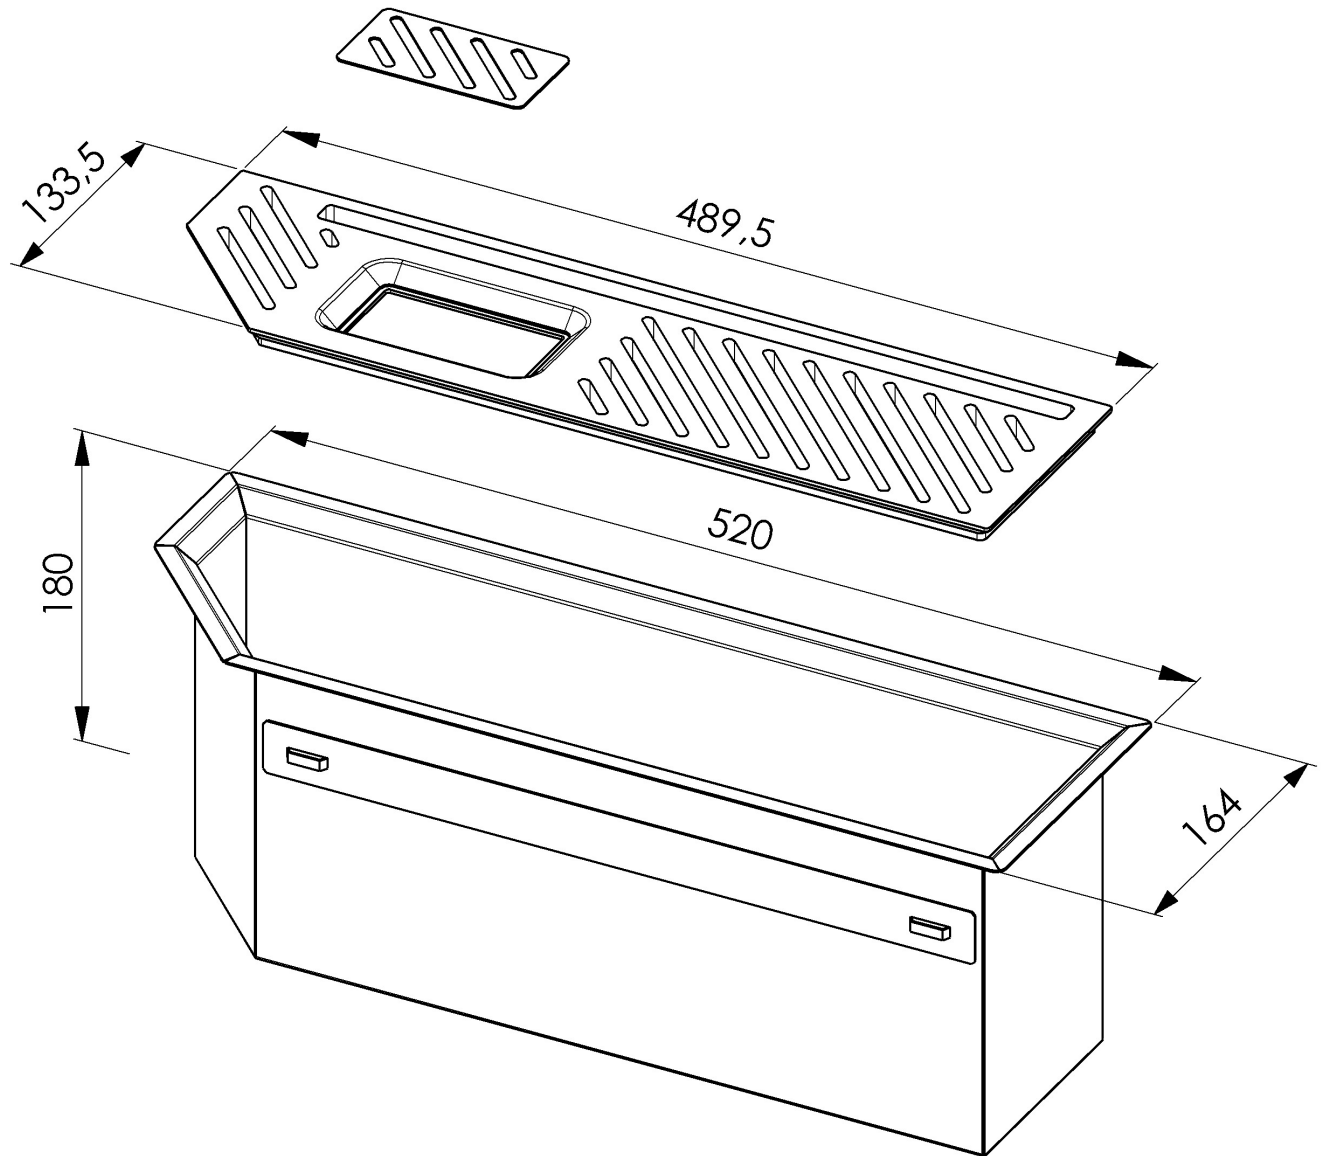

DIBUJOS TÉCNICOS

8100 802

1 x Supporto black / 1 x Black support
1 x Piastrina AISI 304 / 1 x AISI 304 plate